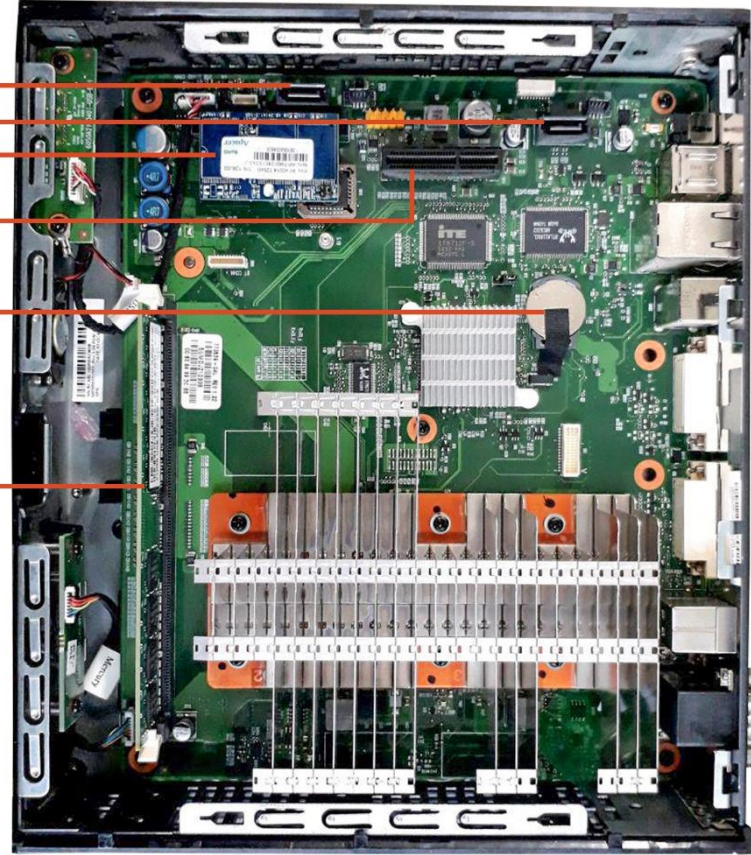

## لوازم جانبی همراه

- ۱ عدد ماوس اصلی (انتخابی)
- ۱ عدد کیبورد اصلی (انتخابی)
- ۱ عدد مبدل تصویرا به ۲ (انتخابی)
- ۱ عدد آداپتور برق
- ۱ عدد سیم اتصال به پرینز
- گارانتی نامه

# تین کلاینت Dell Wyse R10L

- SATA
- SATA
- IDE Hard
- IDE Hard
- Bios Battery
- Ram Slot