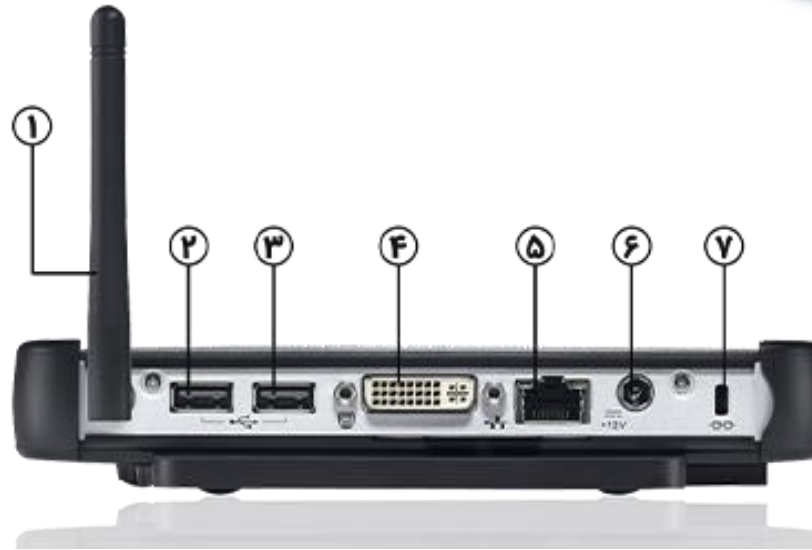

تین کلاینت Dell Wyse R10L

پشت دستگاه:

- ۱- آنتن Wifi
- ۲- پورت USB 2.0
- ۳- پورت USB 2.0
- ۴- پورت خروجی تصویر DVI
- ۵- سوکت شبکه RJ-45
- ۶- محل اتصال برق دستگاه
- ۷- محل قفل سخت افزاری دستگاه

جلو دستگاه:

- ۱- پورت ورودی صدا (میکروفن)
- ۲- پورت خروجی صدا (اسپیکر)
- ۳- پورت USB 2.0
- ۴- پورت USB 2.0
- ۵- دکمه خاموش / روشن دستگاه